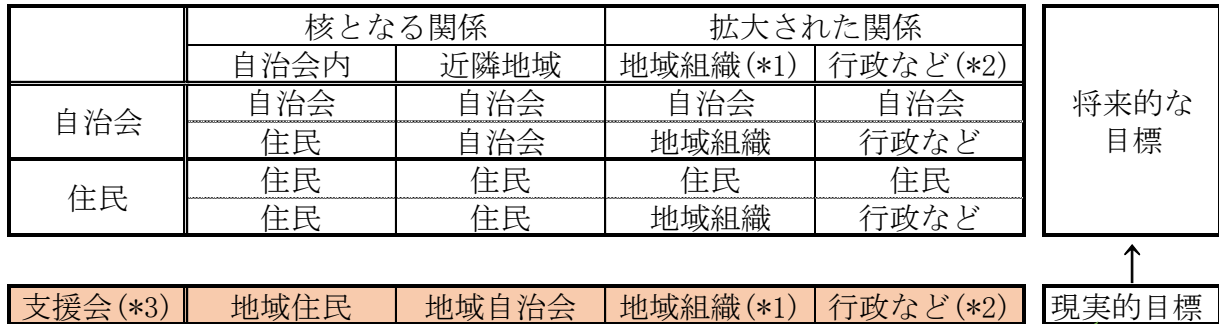

情報通信技術に支援された関係構築 ～ 現実と仮想と交雑 (Ver.2)

ITC aided Relationship Building, Real, Virtual and Hybrid (Ver.2)

自治会を支援する会・西須磨

1. 関係構築 (背景の考え: 関係構築により、自治会力・地域力が向上する)

- (*1) 防災福祉コミュニティ、ふれあいのまちづくり協議会など
地域に根差したNPO法人を含む
- (*2) 区役所、市役所など
社会福祉協議会、あんしんすこやかセンターなどを含む
- (*3) 自治会を支援する会・西須磨

↑

計画 4.
2022年度計画との
対応 (他も同様)

2. 仮想と現実と交雑 (背景の考え: 3つの関係を関連付けることによる相乗効果)

以上