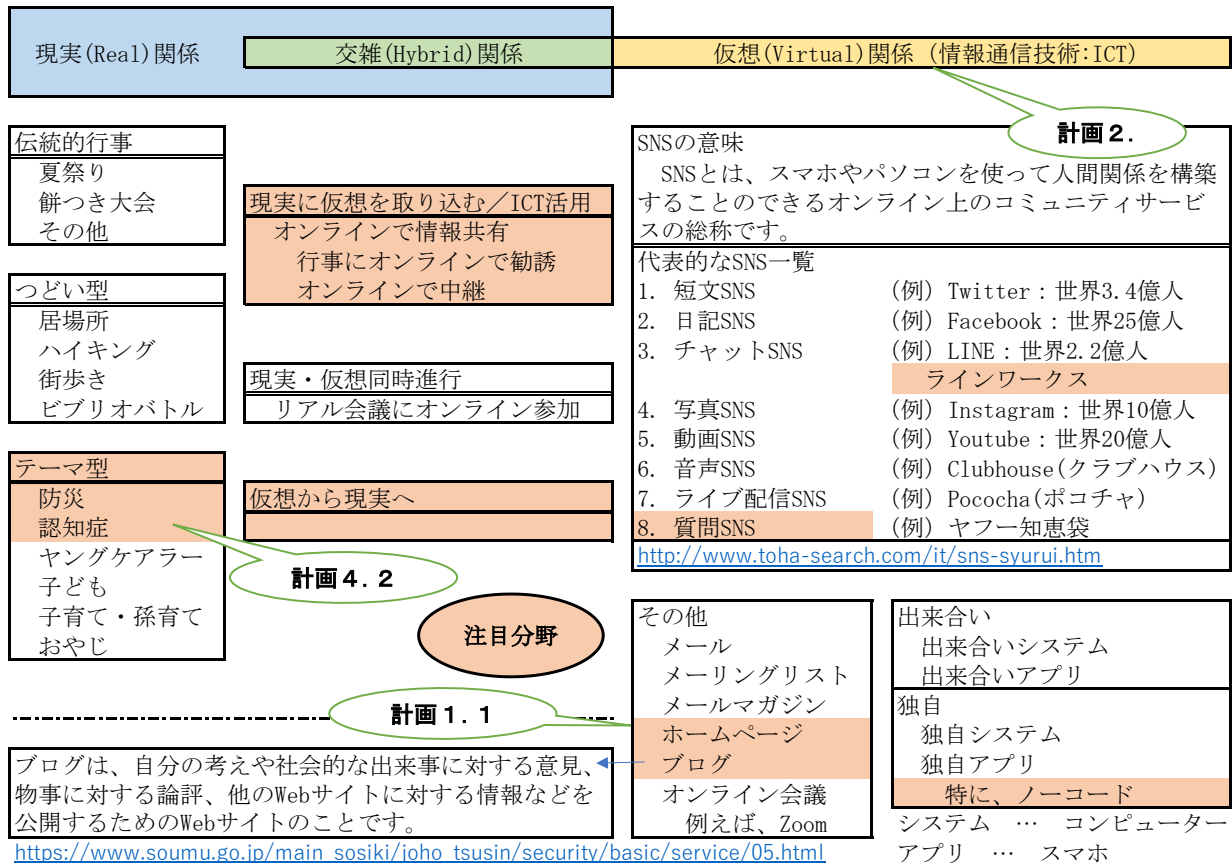

情報通信技術に支援された関係構築 ～ 現実と仮想と交雑 (Ver.2)

ITC aided Relationship Building, Real, Virtual and Hybrid (Ver.2)

自治会を支援する会・西須磨

1. 関係構築 (背景の考え: 関係構築により、自治会力・地域力が向上する)

- (*1) 防災福祉コミュニティ、ふれあいのまちづくり協議会など
地域に根差したNPO法人を含む
- (*2) 区役所、市役所など
社会福祉協議会、あんしんすこやかセンターなどを含む
- (*3) 自治会を支援する会・西須磨

↑

計画 4.
2022年度計画との
対応 (他も同様)

2. 仮想と現実と交雑 (背景の考え: 3つの関係を関連付けることによる相乗効果)

以上